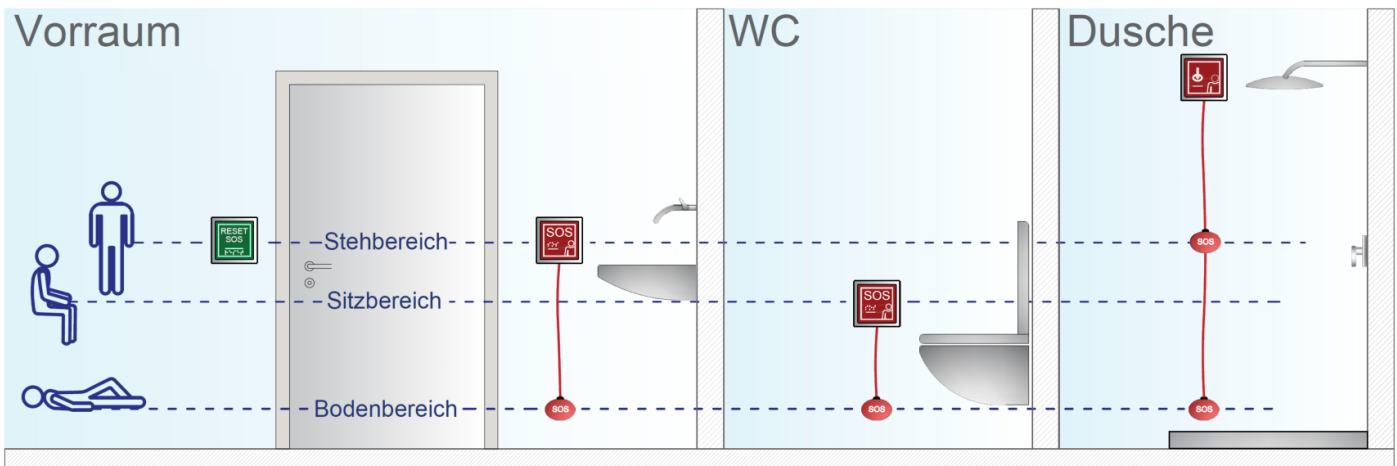

WC-Notruf Set VarioVision V2 Funk, 869 MHz

Zur Ausrüstung behindertengerechter WC-Räume in öffentlich zugänglichen Gebäuden und im öffentlichen Verkehrs- und Freiraum gemäß **DIN 18040-1** und **DIN 18040-3**.

Platini WC-Signalleuchte

Funk-Zugtaster

Funk-Ruftaster

Funk-Abstelltaster

Die Taster verfügen über eine Auslösefläche von 64 x 64 mm

Optimal zur Nachrüstung in vorhandenen WC-Anlagen ohne Verkabelung.

WC-Notruf Set bestehend aus einer Signalleuchte inklusive elektronischer Steuerung, einem Zugtaster zur Montage in greifbarer Nähe zur Toilette. Ein Ruf-taster zur Platzierung am Waschbecken. Eine optional erhältliche Zugvorrichtung kann je nach Bedarf zusätzlich im Ruf-taster verbaut werden.

Der Abstelltaster wird neben der Eingangstür im Innenbereich des Raumes angebracht, damit der Ruf erst abgestellt werden kann, wenn die Aufsichtsperson vor Ort ist.

Die Schutzklasse der Taster ist IP67. Die Montage kann Aufputz vorgenommen werden.

Alle Taster sind entsprechend der Forderung DIN 18040 Teil 1 und Teil 3 mit Braille- und erhabener Profilschrift gekennzeichnet.

Technische Daten:

Rufanzeige:	Rote Acryl-LED-Anzeige mit 180° Sichtwinkel und akustischem Signal
Steuerung:	Anzeige und Steuerung als Funktionseinheit
Meldeschnittstelle:	Statische Kontakt-Meldung für optionales Dienstzimmermodul und/oder Wählgerät
Schutzart Taster:	IP 67
Auslösefläche:	64 x 64 mm
Tasterbeschriftung:	Braille- und erhabene Profilschrift
Betätigungskraft:	< 5 N
Stromversorgung:	Signallampe 24 V DC / ca. 100 mA Taster Knopfzelle 3 V CR2032
Lautstärke ak. Signalg.:	85 dB
Maße Rufanzeige:	100 x 100 x 25 mm (BxHxT)
Maße Taster:	80 x 80 x 13 mm (LxBxT), Aufputzmontage