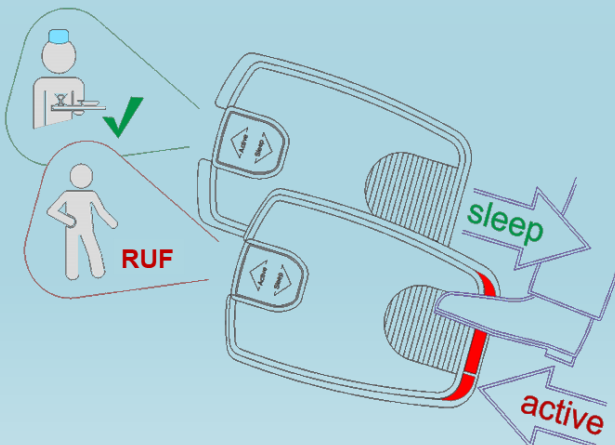

In der Stellung ohne Markierung befindet sich der **CareSens®** im deaktivierten Zustand.
Der Sensorbereich kann betreten werden, **ohne dass** ein Ruf ausgelöst wird.

Die **rutschfeste Unterseite** des **CareSens®** unterstützt das bequeme Aktivieren/Deaktivieren durch Bestätigung des Fuß-Schiebeschalters.

Der **CareSens®** kann jederzeit so positioniert werden, wie es die Situation erfordert. Sein geringes Gewicht ermöglicht es, ohne Kraftaufwand die gewünschte Positionierung vorzunehmen. Die besonders leichte und flexible Handhabung ist eine der Stärken dieser Bett-Aufstehüberwachung.

Der CareSens® findet sogar in einer Schublade Platz, wenn er nicht gebraucht wird!

Abb.:
CareSens® im inaktiven
Zustand.

LÄNGE
ca. 180 mm

ca. 120 mm
BREITE

NUR ca. 310 g

NUR ca.
12 mm

IP
53

Abb.:

Die **rote Markierung** zeigt an, dass der **CareSens®** aktiv und einsatzbereit ist.

Das patentierte System mit seinem formschönen, modernen Design ist platzsparend und wartungsfreundlich.

Bei **Aktivierung/Deaktivierung** mit dem leichtgängigen und praktischen Fußschalters, verändert der **CareSens®** durch seine **rutschfeste Unterseite** nicht seine Position!