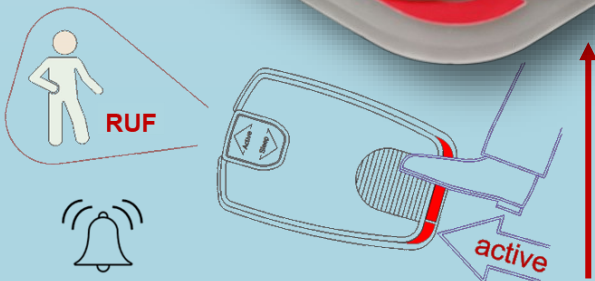

Die **intuitive** und **hygienische Aktivierung** sowie **Deaktivierung** erfolgt einfach über den praktischen und robusten Fuß-Schiebeschalter. **Das Pflegepersonal hat jederzeit die Hände frei!**

Durch das geringe Gewicht des **CareSens®** lässt sich das

Sichere und zuverlässige Funkverbindung
auf Sozialalarm-Frequenz

NUR ca. 310 g

Die **rote Markierung** zeigt an, dass der **CareSens®** aktiv und einsatzbereit ist:
Bei Bewegung im Sensorbereich wird ein Ruf ausgelöst.

In der Stellung ohne Markierung befindet sich der **CareSens®** im deaktivierten Zustand.
Der Sensorbereich kann betreten werden, **ohne dass** ein Ruf ausgelöst wird.

Die **rutschfeste Unterseite** des **CareSens®** unterstützt das bequeme Aktivieren/Deaktivieren durch Bestätigung des Fuß-Schiebeschalters.

Der **CareSens®** kann jederzeit so positioniert werden, wie es die Situation erfordert. Sein geringes Gewicht ermöglicht es, ohne Kraftaufwand die gewünschte Positionierung vorzunehmen. Die besonders leichte und flexible Handhabung ist eine der Stärken dieser Bett-Aufstehüberwachung.