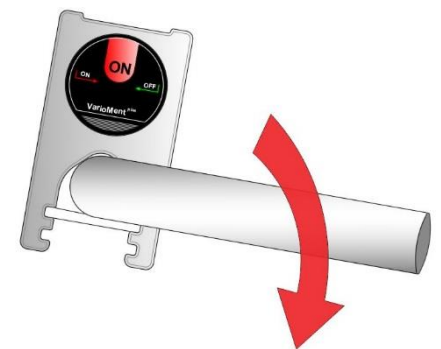

AAL Profiline Türwächter VarioMent Plus

Signalisiert das Verlassen eines Raumes, z.B. durch eine demente Person

Der **VarioMent Plus** wird an die Außenseite einer Tür auf die Türklinke montiert.

Bei Betätigung der Tür durch die zu überwachende Person wird ein Signal zur Rufauslösung an den zugehörigen Funk Empfänger weitergeleitet.

Die Pflegekraft kann über einen Magnetschlüssel die Tür ständig oder temporär freigeben, so dass diese ohne Rufauslösung geöffnet werden kann.

Technische Daten:

Bauart:	Türwächter
Frequenz:	869,2375 MHz (Sozialalarmfrequenz)
Schutzart:	IP 40
Maße:	ca. 53x95x21 mm (BxHxT)
Gewicht:	115 g