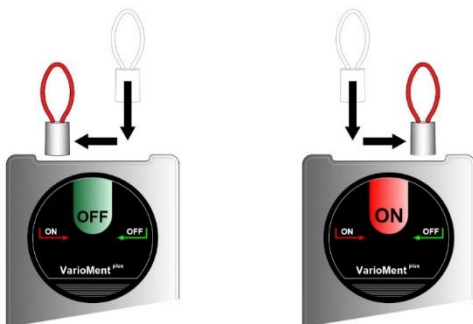

AAL Profiline Türwächter VarioMent Plus

Signalisiert das Verlassen eines Raumes, z.B. durch eine demente Person

Der **VarioMent Plus** wird an die Außenseite einer Tür auf die Türklinke montiert.

Bei Betätigung der Tür durch die zu überwachende Person wird ein Signal zur Rufauslösung an den zugehörigen Funk Empfänger weitergeleitet.

Die Pflegekraft kann über einen Magnetschlüssel die Tür ständig oder temporär freigeben, so dass diese ohne Rufauslösung geöffnet werden kann.

Technische Daten:

Bauart:	Türwächter
Frequenz:	869,2375 MHz (Sozialalarmfrequenz)
Schutzart:	IP 40
Maße:	ca. 53x95x21 mm (BxHxT)
Gewicht:	115 g