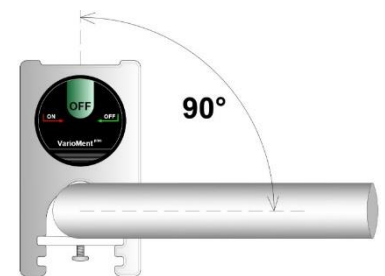

AAL Profiline Türwächter VarioMent Plus

Signalisiert das Verlassen eines Raumes, z.B. durch eine demente Person

Der **VarioMent Plus** wird an die Außenseite einer Tür auf die Türklinke montiert.

Bei Betätigung der Tür durch die zu überwachende Person wird ein Signal zur Rufauslösung an den zugehörigen Funk Empfänger weitergeleitet.

Die Pflegekraft kann über einen Magnetschlüssel die Tür ständig oder temporär freigeben, so dass diese ohne Rufauslösung geöffnet werden kann.

Technische Daten:

Bauart:	Türwächter
Frequenz:	869,2375 MHz (Sozialalarmfrequenz)
Schutzart:	IP 40
Maße:	ca. 53x95x21 mm (BxHxT)
Gewicht:	115 g